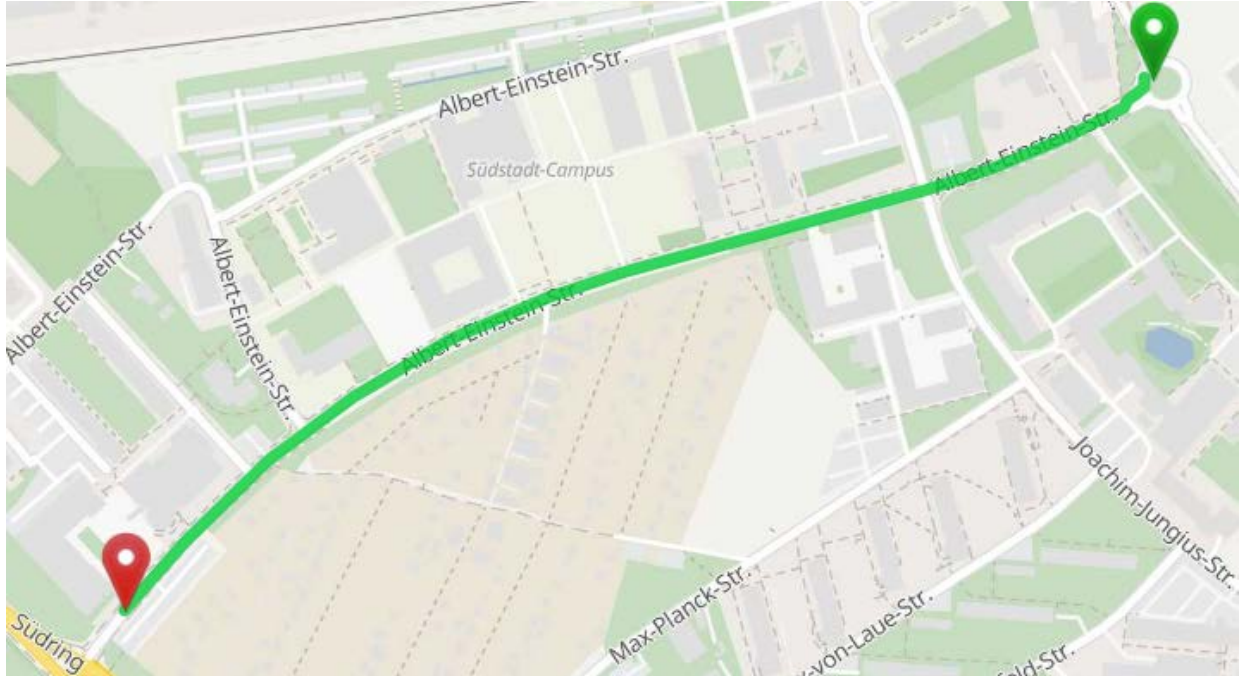

Routenempfehlung

Erich Schlesinger Str. 23 nach Universitätsbibliothek Südstadt

835m werden 4min brauchen km|mi
 ↗14m ↘1m

- | | | |
|---|--|--------------|
|  | Dem Straßenverlauf folgen | 6m
0min |
|  | Rechts abbiegen | 21m
0min |
|  | Leicht rechts abbiegen auf
Albert-Einstein-Straße | 808m
3min |
|  | Ziel erreicht | |