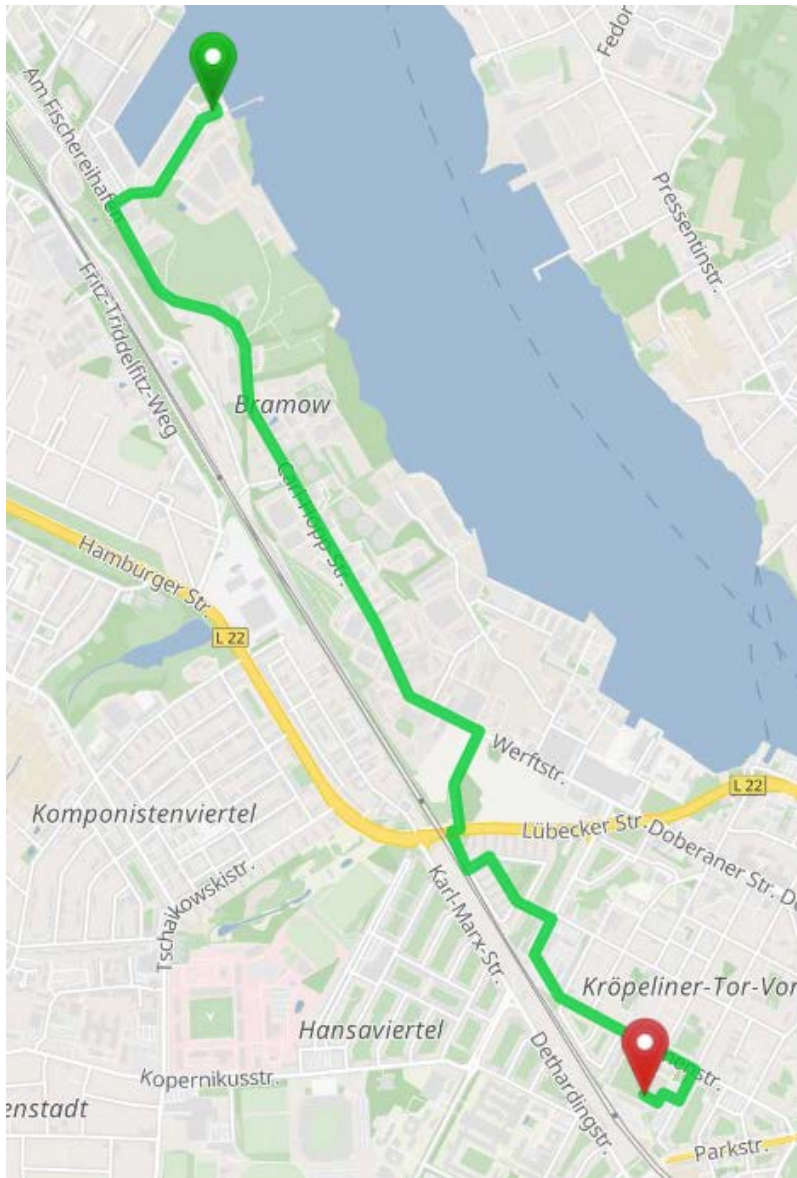

Routenempfehlung

Campus Ulmenstraße nach Thünen-Institut für Ostseefischerei

4.09km werden 18min brauchen
733m \searrow 18m

- | | | |
|--|---|----------------|
| | Dem Straßenverlauf folgen | 17m
0min |
| | Rechts abbiegen auf Alter Hafen Süd | 48m
0min |
| | Leicht links abbiegen auf Alter Hafen Süd | 244m
1min |
| | Rechts halten auf Alter Hafen Süd | 138m
1min |
| | Links abbiegen auf Am Fischereihafen | 1.93km
7min |
| | Rechts abbiegen auf Max-Eyth-Straße | 300m
1min |
| | Rechts abbiegen auf Lübecker Straße, L 22 | 22m
0min |
| | Links abbiegen, Radweg | 9m
0min |
| | Leicht links abbiegen, Radweg | 4m
0min |
| | Links halten, Radweg | 108m
1min |
| | Links abbiegen auf Thomas-Müntzer-Platz | 71m
0min |
| | Rechts abbiegen auf Thomas-Müntzer-Platz | 263m
1min |
| | Rechts abbiegen auf Maßmannstraße | 111m
0min |
| | Links halten auf Ulmenstraße | 14m
0min |
| | Rechts halten auf Ulmenstraße | 6m
0min |
| | Leicht rechts abbiegen auf Ulmenstraße | 567m
3min |
| | Rechts abbiegen auf Arno-Holz-Straße | 101m
1min |
| | Rechts abbiegen, Schiebestrecke | 52m
1min |
| | Links abbiegen, Schiebestrecke | 31m
0min |
| | Rechts abbiegen, Schiebestrecke | 15m
0min |
| | Links halten, Schiebestrecke, unbefestigt | 32m
0min |
| | Ziel erreicht | |