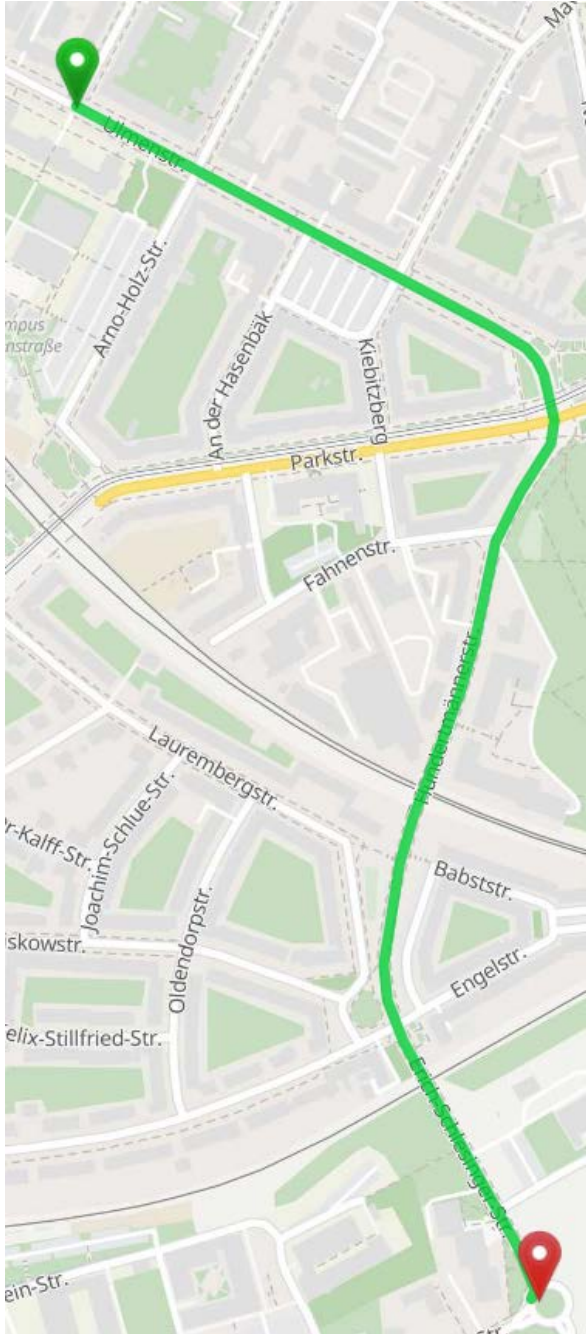

## Routenempfehlung

### Campus Ulmenstraße nach Erich Schlesinger Str. 23

1.21km werden 5min brauchen km|mi  
 ↗13m ↘8m

 Dem Straßenverlauf von  
Ulmenstraße folgen 1.2km  
5min

 Rechts abbiegen 8m  
0min

 Ziel erreicht