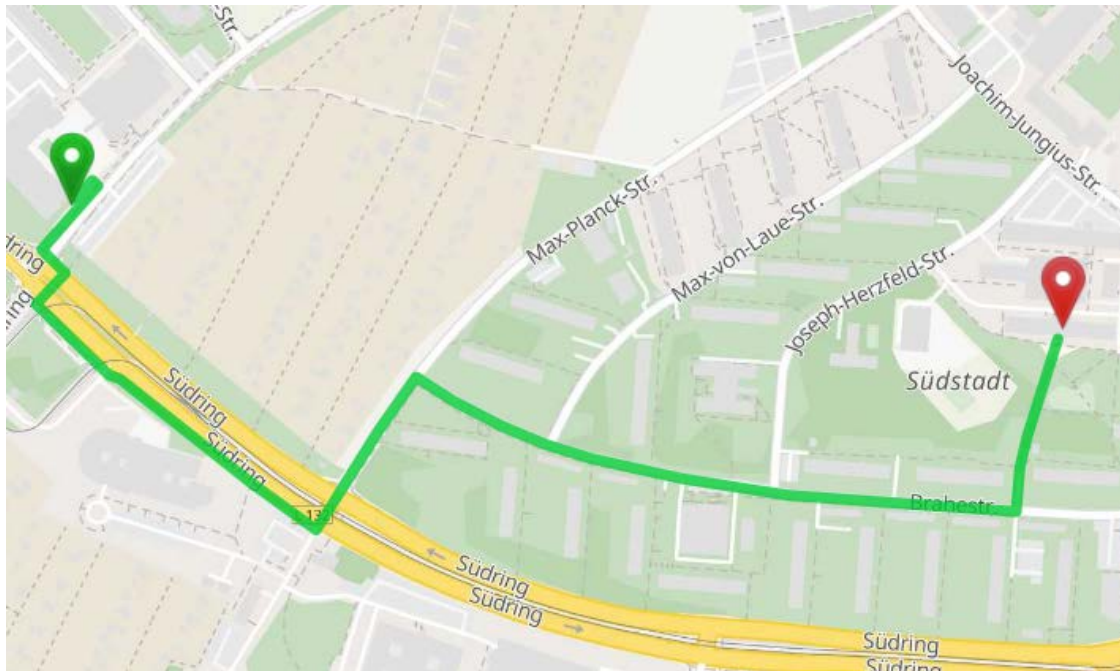

Routenempfehlung

Universitätsbibliothek Südstadt nach Fraunhofer-Institut für graphische Datenverarbeitung

1.19km werden 6min brauchen km|
73m ↘10m

	Dem Straßenverlauf folgen, Schiebestrecke	20m 0min
	Rechts abbiegen, Schiebestrecke	5m 0min
	Rechts abbiegen, Schiebestrecke	22m 0min
	Dem Straßenverlauf folgen, Radweg	44m 0min
	Links abbiegen, Radweg	25m 0min
	Rechts abbiegen, Radweg	33m 0min
	Links abbiegen, Radweg, unbefestigt	278m 1min
	Links abbiegen	140m 0min
	Rechts abbiegen auf Brahestraße	480m 2min
	Links abbiegen	28m 0min
	Dem Straßenverlauf folgen, Schiebestrecke	111m 2min
	Ziel erreicht	