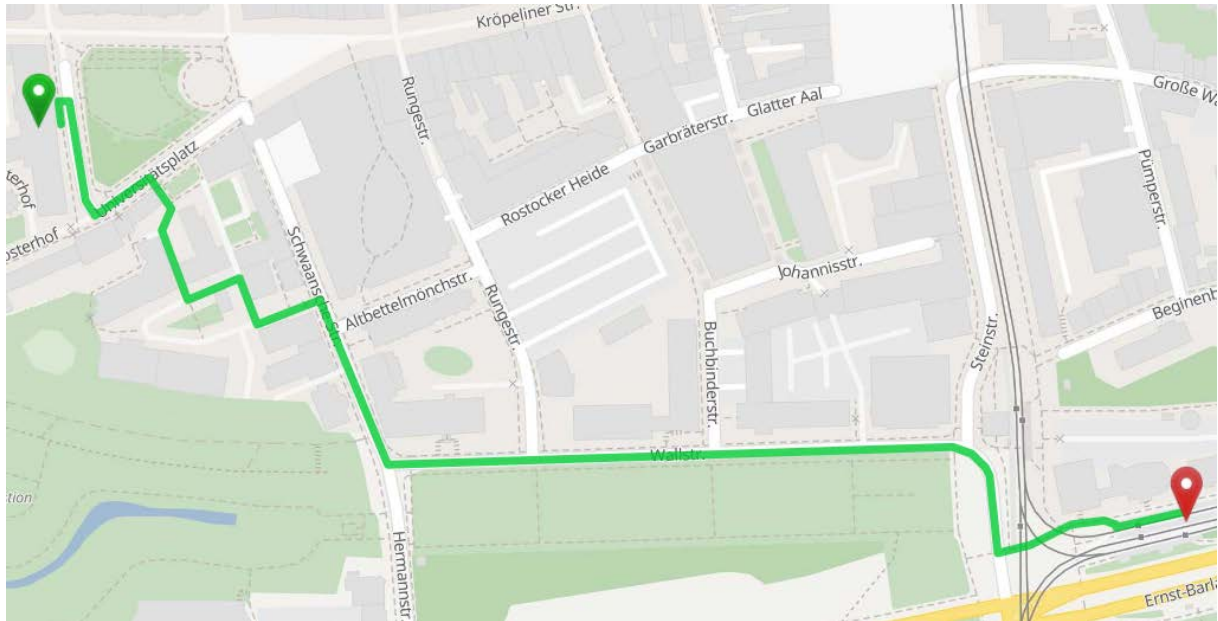

Routenempfehlung

Universität Rostock nach IHK zu Rostock & Technologiezentrum Warnemünde e.V.

822m werden 4min brauchen
1m 6m

km|

	Dem Straßenverlauf folgen, Schiebestrecke	12m 0min		Links abbiegen auf Wallstraße	356m 1min
	Rechts abbiegen, Schiebestrecke	5m 0min		Links abbiegen, Schiebestrecke	7m 0min
	Rechts abbiegen auf Universitätsplatz	96m 1min		Dem Straßenverlauf von Steintor IHK, A folgen, Schiebestrecke	3m 0min
	Rechts abbiegen	33m 0min		Dem Straßenverlauf folgen, Schiebestrecke	48m 1min
	Links abbiegen	37m 0min		Rechts halten, Schiebestrecke	6m 0min
	Links abbiegen	29m 0min		Rechts abbiegen auf Steintor IHK, C, Schiebestrecke	37m 1min
	Rechts abbiegen	25m 0min		Ziel erreicht	
	Links abbiegen	35m 0min			
	Rechts abbiegen auf Schwaansche Straße	92m 0min			